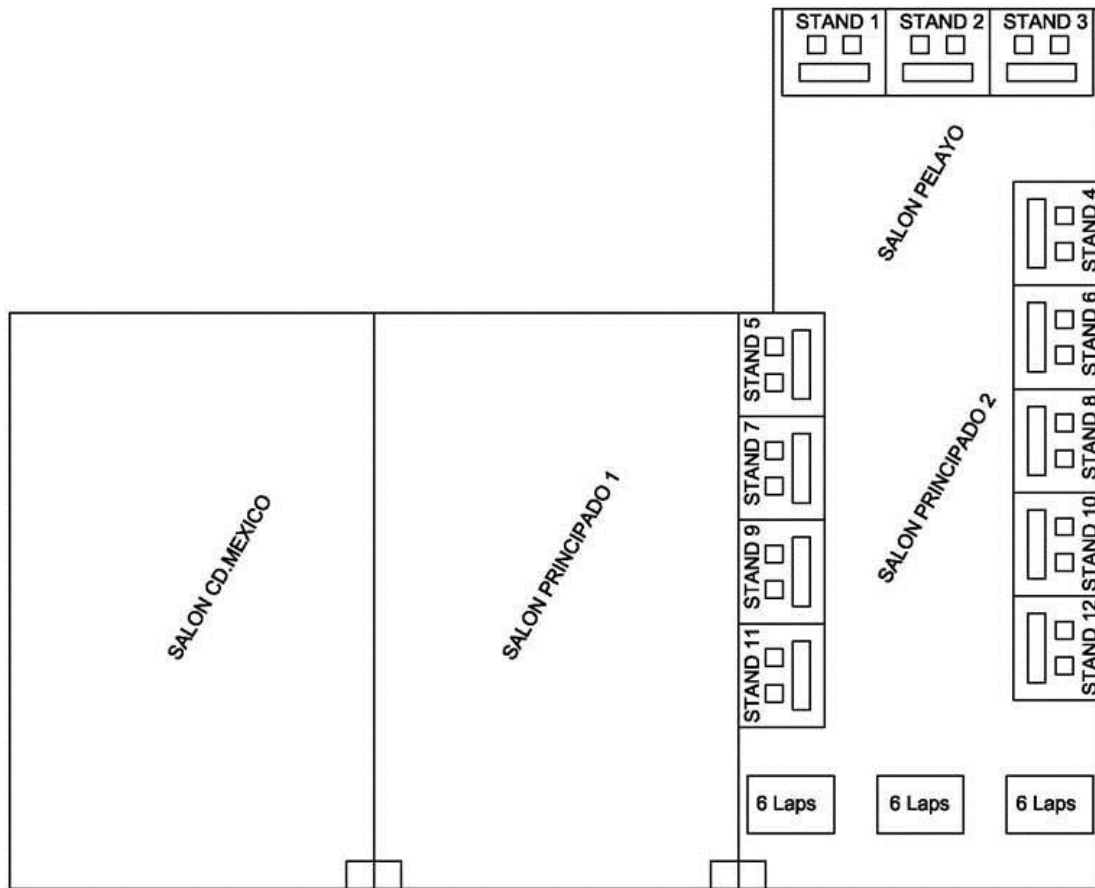

CROQUIS DE STANDS PARA LA FERIA DE SOFTWARE 2013.

STAND	COMPAÑÍA	CURSO 31/10/13	CUROS 1/11/13
1.	CYPELATAM	1.	1. ARKTEC
2.		2.	2.
3.		3.	3.
4.			
5.	ARKTEC	LAP TOPS	3 POR EMPRESA
6.		MESA 1	ARKTEC
7.		MESA 1	
8.		MESA 2	
9.		MESA 2	
10.		MESA 3	
11.		MESA 3	
12.	BENTLEY		