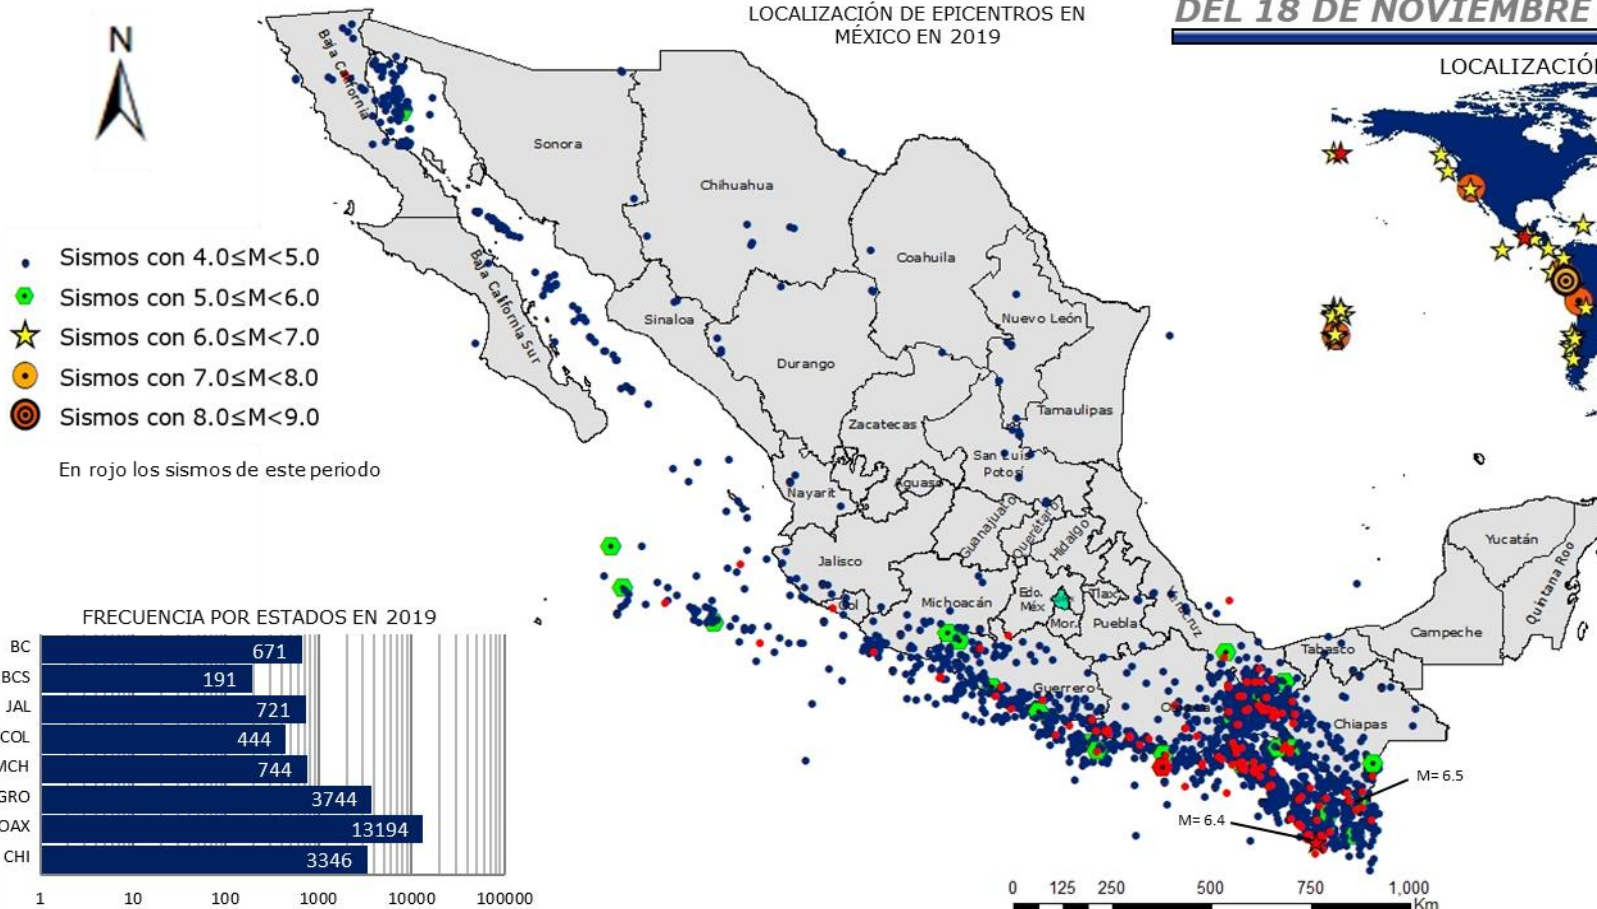

SISMOS CON $M \geq 4.5$ GRADOS EN MÉXICO

SISMOS CON $M \geq 4.5$ GRADOS EN MÉXICO

SISMOS CON $M \geq 6.0$ GRADOS EN EL MUNDO

SISMICA DE SUELOS

S.A. DE C.V.

RESUMEN DE ACTIVIDAD SÍSMICA

DEL 18 DE NOVIEMBRE AL 01 DE DICIEMBRE DE 2019

SERVICIOS:

- Peligro y riesgo sísmico
- Espectros de sitio y de diseño
- Interacción dinámica suelo-cimentación-estructura
- Determinación de propiedades dinámicas del suelo
- Ensayes geofísicos
- Licuación de arenas
- Monitoreo de estructuras
- Estudios geotécnicos

www.sismica.com.mx

reportes@sismica.com.mx

tel. +52(55)56.11.32.24

LOCALIZACIÓN DE EPICENTROS EN MÉXICO EN 2019

- Sismos con $4.0 \leq M < 5.0$
- Sismos con $5.0 \leq M < 6.0$
- ★ Sismos con $6.0 \leq M < 7.0$
- Sismos con $7.0 \leq M < 8.0$
- Sismos con $8.0 \leq M < 9.0$

En rojo los sismos de este periodo