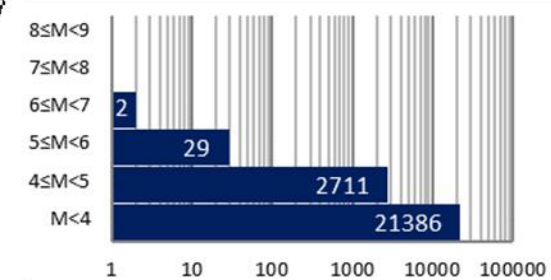

[www.sismica.com.mx](http://www.sismica.com.mx)

[reportes@sismica.com.mx](mailto:reportes@sismica.com.mx)

tel. +52(55)56.11.32.24

LOCALIZACIÓN DE EPICENTROS EN MÉXICO EN 2019

- Sismos con  $4.0 \leq M < 5.0$
- Sismos con  $5.0 \leq M < 6.0$
- ★ Sismos con  $6.0 \leq M < 7.0$
- Sismos con  $7.0 \leq M < 8.0$
- Sismos con  $8.0 \leq M < 9.0$

En rojo los sismos de este periodo

FRECUENCIA POR ESTADOS EN 2019

LOCALIZACIÓN DE EPICENTROS EN EL MUNDO EN 2019

FRECUENCIA DE SISMOS EN 2019

SISMOS CON  $M \geq 4.5$  GRADOS EN MÉXICO

FECHA	HORA MEX	M	PROF. (km)	LUGAR
19/11/2019	22:27:06	6.4	9	SO CD HIDALGO, CHIAPAS
20/11/2019	05:30:55	4.9	12	SO CD HIDALGO, CHIAPAS
20/11/2019	05:51:00	4.5	10	SO CD HIDALGO, CHIAPAS
21/11/2019	12:10:42	4.6	26	S SALINA CRUZ, OAXACA
23/11/2019	20:29:07	5.1	11	SE PUERTO ESCONDIDO, OAXACA
23/11/2019	20:33:10	4.9	17	S PUERTO ESCONDIDO, OAXACA

SISMOS CON  $M \geq 4.5$  GRADOS EN MÉXICO

FECHA	HORA MEX	M	PROF. (km)	LUGAR
23/11/2019	20:34:40	4.8	15	SE PUERTO ESCONDIDO, OAXACA
23/11/2019	20:58:41	4.5	9	SE PUERTO ESCONDIDO, OAXACA
26/11/2019	18:13:54	4.9	18	SO ZIHUATANEJO, GUERRERO
26/11/2019	19:29:49	4.6	38	SE SALINA CRUZ, OAXACA
29/11/2019	15:37:27	4.5	10	SO MAPASTEPEC, CHIAPAS
01/12/2019	04:02:33	4.5	16	NO ALVARADO, VERACRUZ