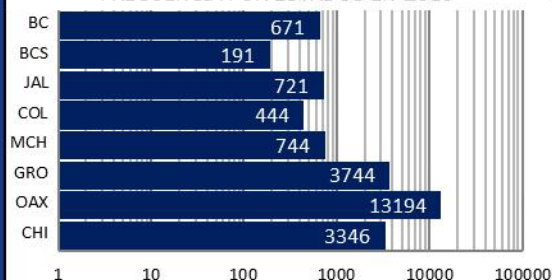

[www.sismica.com.mx](http://www.sismica.com.mx)

[reportes@sismica.com.mx](mailto:reportes@sismica.com.mx)

tel. +52(55)56.11.32.24

LOCALIZACIÓN DE EPICENTROS EN MÉXICO EN 2019

- Sismos con  $4.0 \leq M < 5.0$
- Sismos con  $5.0 \leq M < 6.0$
- ★ Sismos con  $6.0 \leq M < 7.0$
- Sismos con  $7.0 \leq M < 8.0$
- Sismos con  $8.0 \leq M < 9.0$

En rojo los sismos de este periodo

FRECUENCIA POR ESTADOS EN 2019

LOCALIZACIÓN DE EPICENTROS EN EL MUNDO EN 2019

FRECUENCIA DE SISMOS EN 2019

SISMOS CON  $M \geq 4.5$  GRADOS EN MÉXICO

FECHA	HORA MEX	M	PROF. (km)	LUGAR
19/11/2019	22:27:06	6.4	9	SO CD HIDALGO, CHIAPAS
20/11/2019	05:30:55	4.9	12	SO CD HIDALGO, CHIAPAS
20/11/2019	05:51:00	4.5	10	SO CD HIDALGO, CHIAPAS
21/11/2019	12:10:42	4.6	26	S SALINA CRUZ, OAXACA
23/11/2019	20:29:07	5.1	11	SE PUERTO ESCONDIDO, OAXACA
23/11/2019	20:33:10	4.9	17	S PUERTO ESCONDIDO, OAXACA