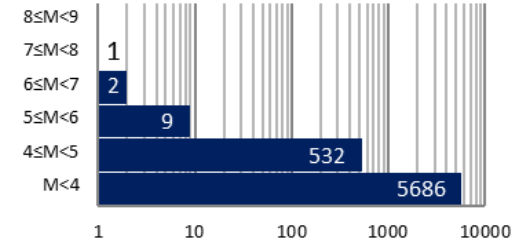

En rojo los sismos de este periodo

FRECUENCIA POR ESTADOS EN 2018

LOCALIZACIÓN DE EPICENTROS EN MÉXICO EN 2018

FRECUENCIA DE SISMOS EN 2018

SISMOS CON $M \geq 4.5$ GRADOS EN MÉXICO

FECHA	HORAMEX	M	Prof. (km)	LUGAR
14/02/2018	02:35:28	4.9	6	SE CRUCECITA, OAXACA
15/02/2018	19:54:42	4.9	49	S SALINA CRUZ, OAXACA
16/02/2018	17:39:38	7.2	12	S PINOTEPA NACIONAL, OAXACA
16/02/2018	18:36:52	5.9	16	S PINOTEPA NACIONAL, OAXACA
16/02/2018	21:54:41	5.2	10	SE PINOTEPA NACIONAL, OAXACA
17/02/2018	03:38:09	4.5	30	SE PINOTEPA NACIONAL, OAXACA
17/02/2018	15:30:42	5.3	11	SO PINOTEPA NACIONAL, OAXACA
19/02/2018	00:56:57	6.0	10	SE PINOTEPA NACIONAL, OAXACA
19/02/2018	12:16:03	4.5	15	SO PUERTO VALLARTA, JALISCO
20/02/2018	00:28:43	5.1	16	SE SALINA CRUZ, OAXACA
20/02/2018	17:18:28	4.5	17	SO TONALA, CHIAPAS

SISMOS CON $M \geq 4.5$ GRADOS EN MÉXICO

FECHA	HORAMEX	M	Prof. (km)	LUGAR
21/02/2018	10:11:31	5.0	16	SO TONALA, CHIAPAS
22/02/2018	23:43:35	5.0	17	SO RIO GRAN, OAXACA
25/02/2018	06:51:37	4.9	16	SE SALINA CRUZ, OAXACA