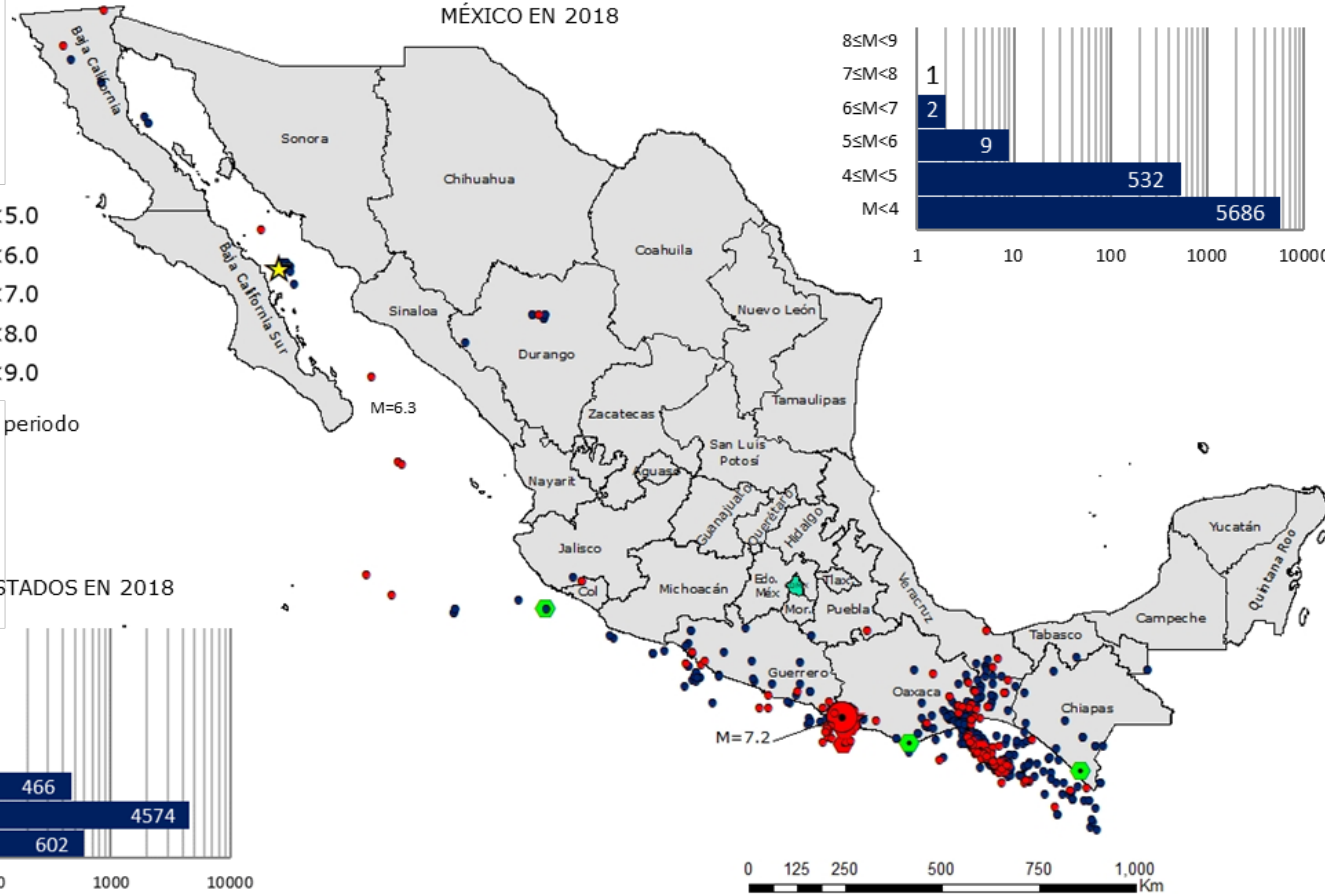

SISMICA DE SUELOS

S.A. DE C.V.

RESUMEN DE ACTIVIDAD SÍSMICA

DEL 12 AL 25 DE FEBRERO DE 2018

SERVICIOS:

- Peligro y riesgo sísmico
- Espectros de sitio y de diseño
- Interacción dinámica suelo-cimentación-estructura
- Determinación de propiedades dinámicas del suelo
- Ensayes geofísicos
- Licuación de arenas
- Monitoreo de estructuras
- Estudios geotécnicos

En rojo los sismos de este periodo

FRECUENCIA POR ESTADOS EN 2018

LOCALIZACIÓN DE EPICENTROS EN MÉXICO EN 2018

FRECUENCIA DE SISMOS EN 2018

SISMOS CON $M \geq 4.5$ GRADOS EN MÉXICO

FECHA	HORAMEX	M	Prof. (km)	LUGAR
14/02/2018	02:35:28	4.9	6	SE CRUCECITA, OAXACA
15/02/2018	19:54:42	4.9	49	S SALINA CRUZ, OAXACA
16/02/2018	17:39:38	7.2	12	S PINOTEPA NACIONAL, OAXACA
16/02/2018	18:36:52	5.9	16	S PINOTEPA NACIONAL, OAXACA
16/02/2018	21:54:41	5.2	10	SE PINOTEPA NACIONAL, OAXACA
17/02/2018	03:38:09	4.5	30	SE PINOTEPA NACIONAL, OAXACA
17/02/2018	15:30:42	5.3	11	SO PINOTEPA NACIONAL, OAXACA
19/02/2018	00:56:57	6.0	10	SE PINOTEPA NACIONAL, OAXACA
19/02/2018	12:16:03	4.5	15	SO PUERTO VALLARTA, JALISCO
20/02/2018	00:28:43	5.1	16	SE SALINA CRUZ, OAXACA
20/02/2018	17:18:28	4.5	17	SO TONALA, CHIAPAS

SISMOS CON $M \geq 4.5$ GRADOS EN MÉXICO

FECHA	HORAMEX	M	Prof. (km)	LUGAR
21/02/2018	10:11:31	5.0	16	SO TONALA, CHIAPAS
22/02/2018	23:43:35	5.0	17	SO RIO GRAN, OAXACA
25/02/2018	06:51:37	4.9	16	SE SALINA CRUZ, OAXACA

SISMOS CON $M \geq 6.0$ GRADOS EN EL MUNDO

FECHA	HORA UTC	M	Prof. (km)	LUGAR
25/02/2018	17:44:44	7.5	35	SO PORGERA, PAPUA NUEVA GUINEA
26/02/2018	08:26:59	6.0	24	SO MENDI, PAPUA NUEVA GUINEA
26/02/2018	13:34:53	6.0	6	NE AIRBUAYA, INDONESIA
26/02/2018	15:17:59	6.2	14	SO MENDI, PAPUA NUEVA GUINEA