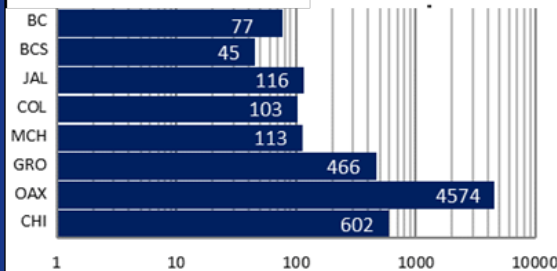

www.sismica.com.mx

reportes@sismica.com.mx

tel. +52(55)56.11.32.24

Fuente: Información SSN, USGS

Elaborado por:

Ing. Yoleida Suárez
Ing. Giovanni Quintos

- Sismos con $4.0 \leq M < 5.0$
- Sismos con $5.0 \leq M < 6.0$
- ★ Sismos con $6.0 \leq M < 7.0$
- Sismos con $7.0 \leq M < 8.0$
- Sismos con $8.0 \leq M < 9.0$

En rojo los sismos de este periodo

FRECUENCIA POR ESTADOS EN 2018

LOCALIZACIÓN DE EPICENTROS EN MÉXICO EN 2018

FRECUENCIA DE SISMOS EN 2018

SISMOS CON $M \geq 4.5$ GRADOS EN MÉXICO

FECHA	HORAMEX	M	Prof. (km)	LUGAR
14/02/2018	02:35:28	4.9	6	SE CRUCECITA, OAXACA
15/02/2018	19:54:42	4.9	49	S SALINA CRUZ, OAXACA
16/02/2018	17:39:38	7.2	12	S PINOTEPA NACIONAL, OAXACA
16/02/2018	18:36:52	5.9	16	S PINOTEPA NACIONAL, OAXACA
16/02/2018	21:54:41	5.2	10	SE PINOTEPA NACIONAL, OAXACA
17/02/2018	03:38:09	4.5	30	SE PINOTEPA NACIONAL, OAXACA
17/02/2018	15:30:42	5.3	11	SO PINOTEPA NACIONAL, OAXACA
19/02/2018	00:56:57	6.0	10	SE PINOTEPA NACIONAL, OAXACA
19/02/2018	12:16:03	4.5	15	SO PUERTO VALLARTA, JALISCO
20/02/2018	00:28:43	5.1	16	SE SALINA CRUZ, OAXACA
20/02/2018	17:18:28	4.5	17	SO TONALA, CHIAPAS