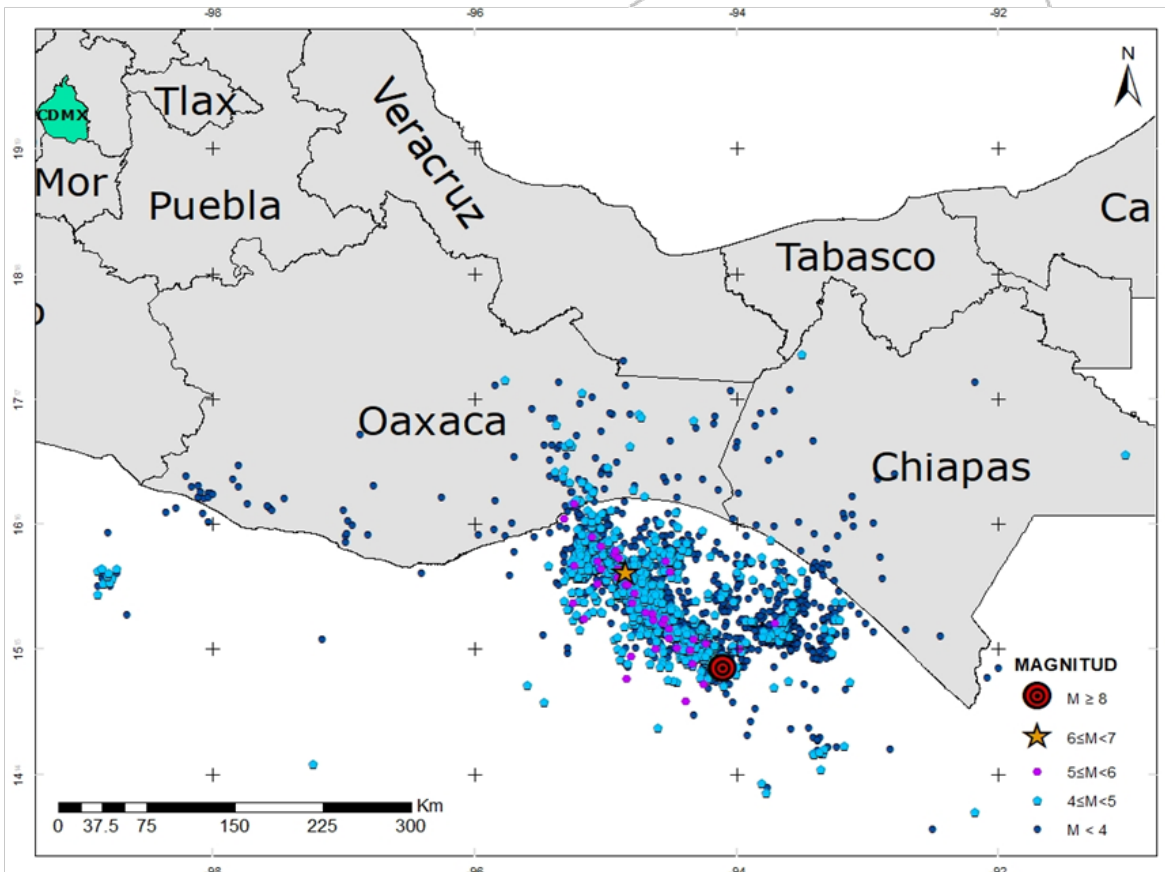

www.sismica.com.mx
 repotes@sismica.com.mx
 tel. +52(55)56.11.32.24

Fuente: Información: SSN

Elaborado por:

Ing. Ysamar Pino
 Ing. Yoleida Suárez

Lugar: A 133 km de Pijijiapan - Chiapas, México
Fecha Local: 7 de septiembre de 2017
Hora Local: 23:49:18
Magnitud: 8.2
Profundidad: 58 km aprox.

El sismo se localizó en las costas del Pacífico, en el Golfo de Tehuantepec. Se produjo como resultado de un mecanismo de fallamiento normal en la placa de Cocos (sismo intraplaca). El sismo se sintió en la zona centro y sur del país. Se han registrado 2,894 replicas hasta las 06:00 horas del 18 de septiembre.

Pijijiapan - Chiapas

PRINCIPALES SISMOS M ≥ 5.0				
FECHA	HORA LOCAL	M	ESTADO	
07/09/2017	23:49:18	8.2	CHIS	
08/09/2017	00:17:42	6.1	OAX	
08/09/2017	00:24:35	5.8	OAX	
08/09/2017	00:33:38	5.7	OAX	
08/09/2017	00:44:28	5.6	OAX	
08/09/2017	00:57:00	5.1	CHIS	
08/09/2017	01:08:47	5.0	OAX	
08/09/2017	02:38:38	5.3	OAX	
08/09/2017	02:59:57	5.2	OAX	
08/09/2017	03:34:34	5.9	CHIS	
08/09/2017	06:25:56	5.0	OAX	
08/09/2017	06:43:07	5.2	OAX	
08/09/2017	09:24:59	5.3	CHIS	
08/09/2017	09:45:00	5.5	OAX	
08/09/2017	12:02:55	5.0	OAX	
08/09/2017	13:24:14	5.1	OAX	
08/09/2017	13:57:23	5.2	OAX	
08/09/2017	21:32:07	5.4	CHIS	
08/09/2017	21:43:36	5.6	OAX	
08/09/2017	22:08:14	5.3	OAX	
08/09/2017	23:54:48	5.6	CHIS	
09/09/2017	00:22:16	5.2	OAX	
09/09/2017	01:24:20	5.0	OAX	
09/09/2017	07:17:40	5.4	OAX	
09/09/2017	10:30:09	5.0	OAX	
09/09/2017	15:26:16	5.0	OAX	
09/09/2017	22:07:21	5.8	OAX	
10/09/2017	10:28:50	5.0	OAX	
10/09/2017	19:32:17	5.0	CHIS	
11/09/2017	09:55:58	5.2	OAX	
11/09/2017	16:09:13	5.6	CHIS	
11/09/2017	20:12:31	5.2	CHIS	
12/09/2017	00:08:45	5.3	CHIS	
12/09/2017	04:20:01	5.0	OAX	
12/09/2017	15:07:30	5.0	OAX	
12/09/2017	21:01:38	5.0	OAX	
13/09/2017	00:09:31	5.0	CHIS	
13/09/2017	16:30:46	5.3	OAX	
13/09/2017	16:42:12	5.2	CHIS	
16/09/2017	06:23:18	5.2	CHIS	
16/09/2017	09:18:54	5.5	OAX	
16/09/2017	12:07:13	5.0	OAX	
16/09/2017	14:35:29	5.1	OAX	
18/09/2017	09:19:10	5.8	OAX	