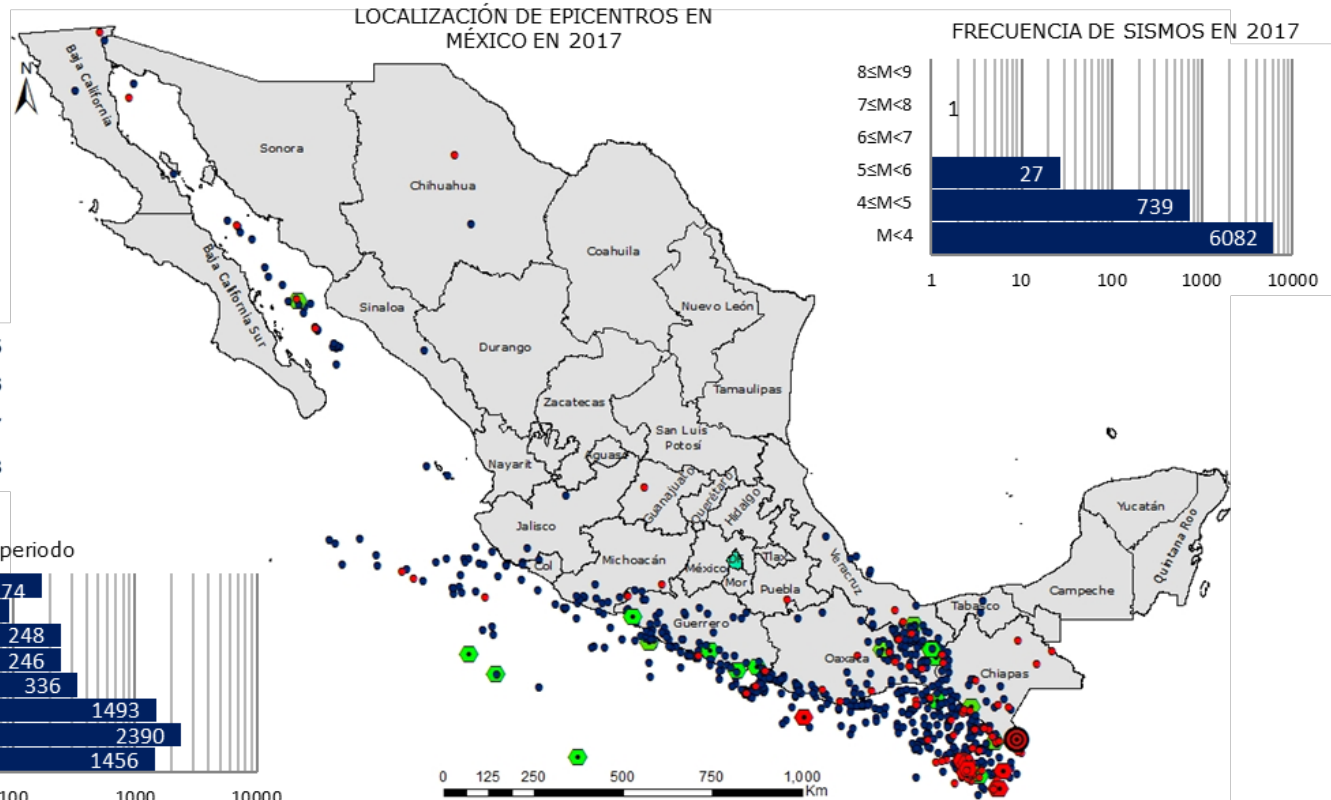

### RESUMEN DE ACTIVIDAD SÍSMICA DEL 5 AL 18 DE JUNIO DE 2017

SISMOS CON M ≥ 4.5 GRADOS EN MÉXICO			
FECHA	HORA MEX	M	LUGAR
10/06/2017	13:47:32	5.5	SO TAPACHULA, CHIAPAS
10/06/2017	16:23:03	5.0	SO CIUDAD HIDALGO, CHIAPAS
11/06/2017	05:28:09	4.5	SO CIUDAD HIDALGO, CHIAPAS
12/06/2017	23:37:22	5.2	SO CIUDAD HIDALGO, CHIAPAS
13/06/2017	03:43:50	4.6	SO CIUDAD HIDALGO, CHIAPAS
13/06/2017	16:24:10	5.1	SO CIUDAD HIDALGO, CHIAPAS
14/06/2017	01:38:47	5.6	SO CIUDAD HIDALGO, CHIAPAS
14/06/2017	02:23:53	5.0	SO HUIXTLA, CHIAPAS
14/06/2017	02:29:03	7.0	NE CIUDAD HIDALGO, CHIAPAS
14/06/2017	02:52:41	5.2	SO CIUDAD HIDALGO, CHIAPAS

SISMOS CON M ≥ 4.5 GRADOS EN MÉXICO			
FECHA	HORA MEX	M	LUGAR
14/06/2017	13:01:42	4.6	NE UNION HIDALGO, OAXACA
14/06/2017	16:14:57	5.1	SO CIUDAD HIDALGO, CHIAPAS
14/06/2017	18:58:53	5.0	SO PUERTO ESCONDIDO, OAXACA
16/06/2017	17:41:54	4.5	SO MAPASTEPEC, CHIAPAS

SISMOS CON M ≥ 6.0 GRADOS EN EL MUNDO			
FECHA	HORA GTM	M	LUGAR
12/06/2017	12:28:38	6.3	PLOMARION, GRECIA
14/06/2017	07:29:05	6.9	SAN PABLO, GUATEMALA
15/06/2017	00:26:17	6.0	L'ESPERANCE ROCK, NUEVA ZELANDA
17/06/2017	22:26:02	6.1	ISLAS FIJI