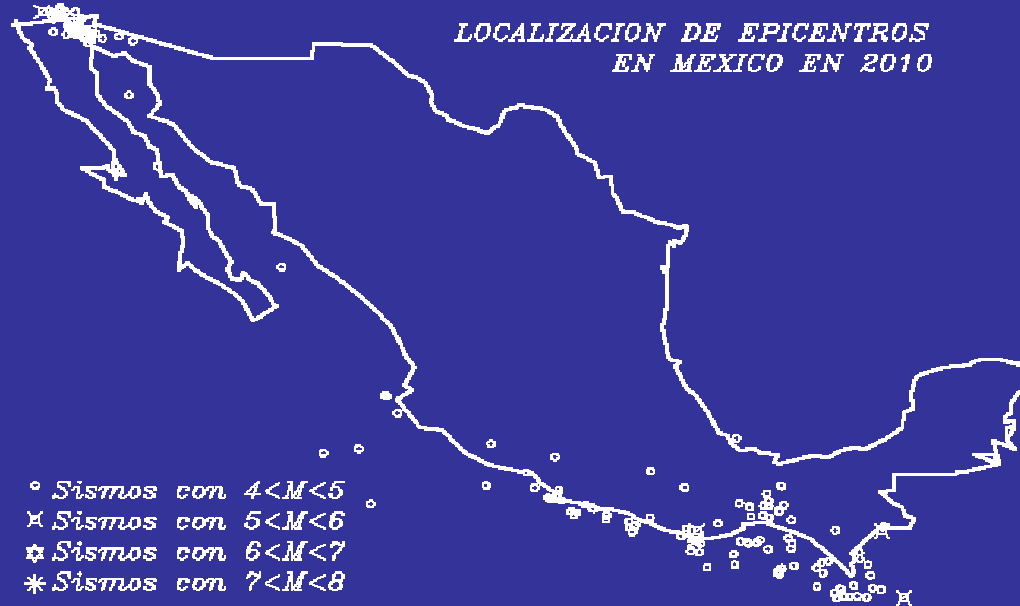

SISMICA DE SUELOS

S.A. DE C.V.

RESUMEN DE ACTIVIDAD SÍSMICA DEL 29 DE MARZO AL 11 DE ABRIL DEL 2010

SISMOS CON MAGNITUD SUPERIOR A 4.5 GRADOS EN MÉXICO

| FECHA | HORA-MEX | MAGNITUD | LUGAR | FECHA | HORA-MEX | MAGNITUD | LUGAR |
|-----------|----------|----------|-------------------------------|-----------|----------|----------|-------------------------------|
| 30-Mar-10 | 03:14:07 | 4.8 | NORTE DE PUERTO PEÑASCO, SON | 05-Abr-10 | 08:33:06 | 5.1 | N-O DE STA ISABEL, BAJA CAL |
| 04-Abr-10 | 07:14:56 | 4.7 | S-O DE TONALA, CHIAPAS | 06-Abr-10 | 06:12:32 | 4.5 | S DE S LUIS R COLORADO, SON |
| | 17:40:41 | 7.2 | S-E DE MEXICALI, BAJA CAL | | 08:13:19 | 4.7 | S-O DE CD HIDALGO, CHIAPAS |
| | 19:07:07 | 4.9 | S-O DE SANTA ISABEL, BAJA CAL | 07-Abr-10 | 00:21:24 | 4.6 | N-O DE SANTA ISABEL, BAJA CAL |
| | 22:15:21 | 4.6 | N-O DE MEXICALI, BAJA CAL | 08-Abr-10 | 11:44:27 | 5.3 | N-O DE GPE VICTORIA, BAJA CAL |
| 05-Abr-10 | 06:14:11 | 5.1 | N-E DE TECATE, BAJA CAL | 09-Abr-10 | 18:05:43 | 5.0 | S-O DE GPE VICTORIA, BAJA CAL |

SISMOS CON MAGNITUD SUPERIOR A 6.0 GRADOS EN EL MUNDO

| FECHA | HORA-GMT | MAGNITUD | LUGAR |
|-----------|----------|----------|-----------------------------------|
| 30-Mar-10 | 16:54:48 | 6.6 | ISLAS ANDAMÁN, INDIA |
| 05-Abr-10 | 10:05:43 | 6.2 | MAR DE LAS MOLUCAS, INDONESIA |
| 06-Abr-10 | 22:15:02 | 7.7 | SUMATRA DEL NORTE, INDONESIA |
| 07-Abr-10 | 14:33:05 | 6.0 | NUEVA GUINEA, PAPÚA NUEVA GUINEA |
| 11-Abr-10 | 09:40:31 | 6.8 | ISLAS SALOMÓN, PAPÚA NUEVA GUINEA |
| | 22:08:11 | 6.3 | ESPAÑA |