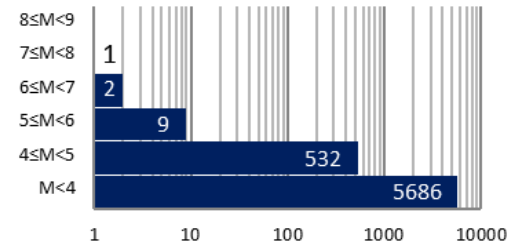

En rojo los sismos de este periodo

FRECUENCIA POR ESTADOS EN 2018

LOCALIZACIÓN DE EPICENTROS EN MÉXICO EN 2018

FRECUENCIA DE SISMOS EN 2018

SISMOS CON $M \geq 4.5$ GRADOS EN MÉXICO

FECHA	HORAMEX	M	Prof. (km)	LUGAR
14/02/2018	02:35:28	4.9	6	SE CRUCECITA, OAXACA
15/02/2018	19:54:42	4.9	49	S SALINA CRUZ, OAXACA
16/02/2018	17:39:38	7.2	12	S PINOTEPA NACIONAL, OAXACA
16/02/2018	18:36:52	5.9	16	S PINOTEPA NACIONAL, OAXACA
16/02/2018	21:54:41	5.2	10	SE PINOTEPA NACIONAL, OAXACA
17/02/2018	03:38:09	4.5	30	SE PINOTEPA NACIONAL, OAXACA
17/02/2018	15:30:42	5.3	11	SO PINOTEPA NACIONAL, OAXACA
19/02/2018	00:56:57	6.0	10	SE PINOTEPA NACIONAL, OAXACA
19/02/2018	12:16:03	4.5	15	SO PUERTO VALLARTA, JALISCO
20/02/2018	00:28:43	5.1	16	SE SALINA CRUZ, OAXACA
20/02/2018	17:18:28	4.5	17	SO TONALA, CHIAPAS

SISMOS CON $M \geq 4.5$ GRADOS EN MÉXICO

FECHA	HORAMEX	M	Prof. (km)	LUGAR
21/02/2018	10:11:31	5.0	16	SO TONALA, CHIAPAS
22/02/2018	23:43:35	5.0	17	SO RIO GRAN, OAXACA
25/02/2018	06:51:37	4.9	16	SE SALINA CRUZ, OAXACA