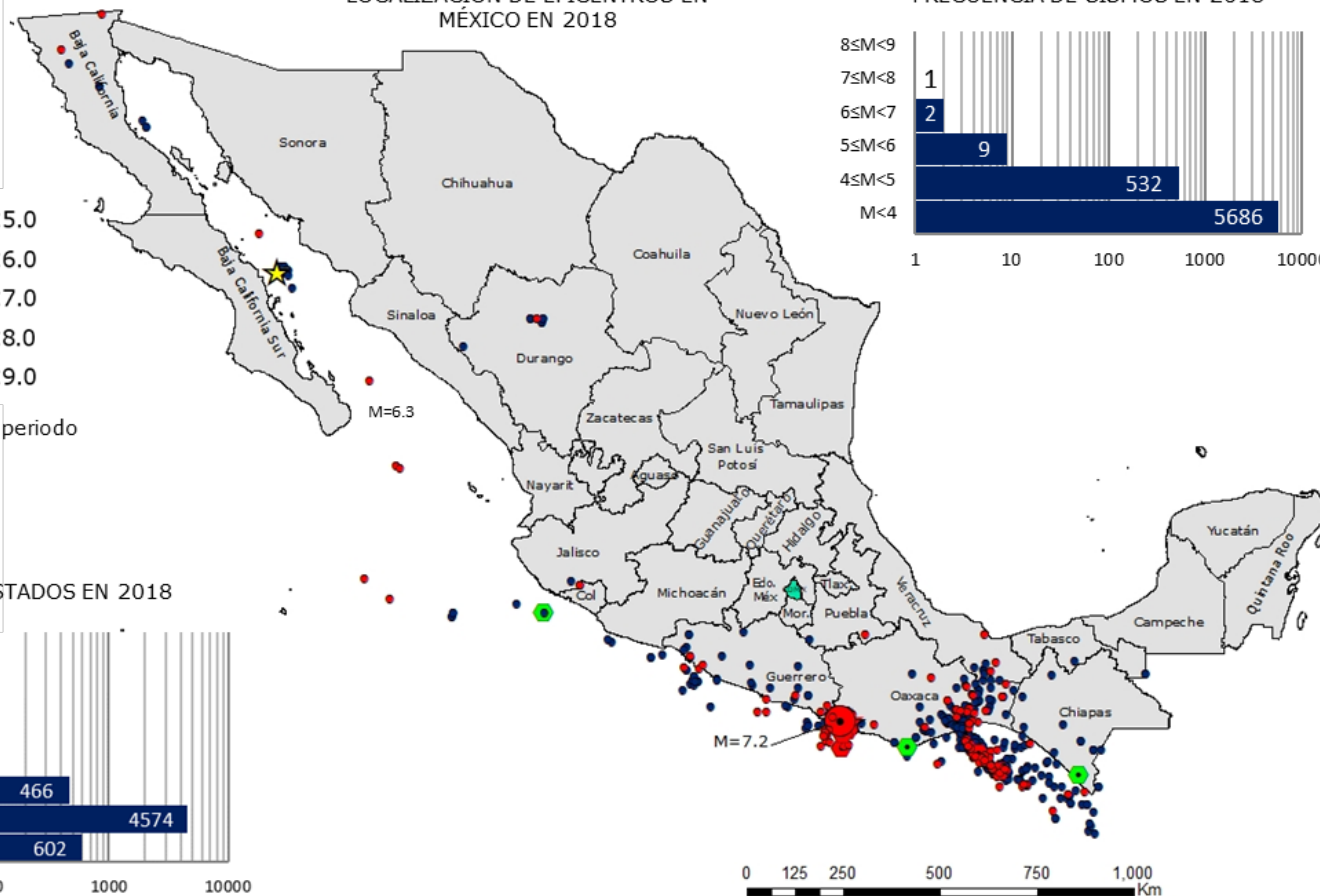

SISMICA DE SUELOS

S.A. DE C.V.

RESUMEN DE ACTIVIDAD SÍSMICA

DEL 12 AL 25 DE FEBRERO DE 2018

SERVICIOS:

- Peligro y riesgo sísmico
- Espectros de sitio y de diseño
- Interacción dinámica suelo-cimentación-estructura
- Determinación de propiedades dinámicas del suelo
- Ensayes geofísicos
- Licuación de arenas
- Monitoreo de estructuras
- Estudios geotécnicos

En rojo los sismos de este periodo

FRECUENCIA POR ESTADOS EN 2018

LOCALIZACIÓN DE EPICENTROS EN MÉXICO EN 2018

FRECUENCIA DE SISMOS EN 2018

SISMOS CON $M \geq 4.5$ GRADOS EN MÉXICO

FECHA	HORAMEX	M	Prof. (km)	LUGAR
14/02/2018	02:35:28	4.9	6	SE CRUCECITA, OAXACA
15/02/2018	19:54:42	4.9	49	S SALINA CRUZ, OAXACA
16/02/2018	17:39:38	7.2	12	S PINOTEPA NACIONAL, OAXACA
16/02/2018	18:36:52	5.9	16	S PINOTEPA NACIONAL, OAXACA
16/02/2018	21:54:41	5.2	10	SE PINOTEPA NACIONAL, OAXACA
17/02/2018	03:38:09	4.5	30	SE PINOTEPA NACIONAL, OAXACA
17/02/2018	15:30:42	5.3	11	SO PINOTEPA NACIONAL, OAXACA
19/02/2018	00:56:57	6.0	10	SE PINOTEPA NACIONAL, OAXACA
19/02/2018	12:16:03	4.5	15	SO PUERTO VALLARTA, JALISCO
20/02/2018	00:28:43	5.1	16	SE SALINA CRUZ, OAXACA
20/02/2018	17:18:28	4.5	17	SO TONALA, CHIAPAS

SISMOS CON $M \geq 4.5$ GRADOS EN MÉXICO

FECHA	HORAMEX	M	Prof. (km)	LUGAR
21/02/2018	10:11:31	5.0	16	SO TONALA, CHIAPAS
22/02/2018	23:43:35	5.0	17	SO RIO GRAN, OAXACA
25/02/2018	06:51:37	4.9	16	SE SALINA CRUZ, OAXACA

SISMOS CON $M \geq 6.0$ GRADOS EN EL MUNDO

FECHA	HORA UTC	M	Prof. (km)	LUGAR
25/02/2018	17:44:44	7.5	35	SO PORGERA, PAPUA NUEVA GUINEA
26/02/2018	08:26:59	6.0	24	SO MENDI, PAPUA NUEVA GUINEA
26/02/2018	13:34:53	6.0	6	NE AIRBUAYA, INDONESIA
26/02/2018	15:17:59	6.2	14	SO MENDI, PAPUA NUEVA GUINEA