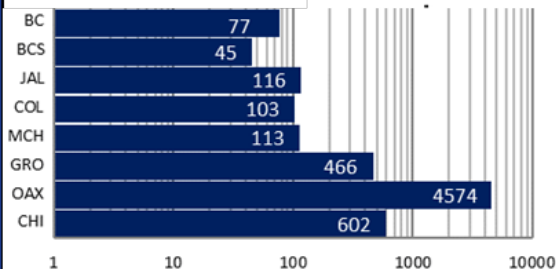

www.sismica.com.mx

reportes@sismica.com.mx

tel. +52(55)56.11.32.24

Fuente: Información SSN, USGS

Elaborado por:

Ing. Yoleida Suárez
Ing. Giovanni Quintos

- Sismos con $4.0 \leq M < 5.0$
- Sismos con $5.0 \leq M < 6.0$
- ★ Sismos con $6.0 \leq M < 7.0$
- Sismos con $7.0 \leq M < 8.0$
- Sismos con $8.0 \leq M < 9.0$

En rojo los sismos de este periodo

FRECUENCIA POR ESTADOS EN 2018

LOCALIZACIÓN DE EPICENTROS EN MÉXICO EN 2018

FRECUENCIA DE SISMOS EN 2018

SISMOS CON $M \geq 4.5$ GRADOS EN MÉXICO

FECHA	HORAMEX	M	Prof. (km)	LUGAR
14/02/2018	02:35:28	4.9	6	SE CRUCECITA, OAXACA
15/02/2018	19:54:42	4.9	49	S SALINA CRUZ, OAXACA
16/02/2018	17:39:38	7.2	12	S PINOTEPA NACIONAL, OAXACA
16/02/2018	18:36:52	5.9	16	S PINOTEPA NACIONAL, OAXACA
16/02/2018	21:54:41	5.2	10	SE PINOTEPA NACIONAL, OAXACA
17/02/2018	03:38:09	4.5	30	SE PINOTEPA NACIONAL, OAXACA
17/02/2018	15:30:42	5.3	11	SO PINOTEPA NACIONAL, OAXACA
19/02/2018	00:56:57	6.0	10	SE PINOTEPA NACIONAL, OAXACA
19/02/2018	12:16:03	4.5	15	SO PUERTO VALLARTA, JALISCO
20/02/2018	00:28:43	5.1	16	SE SALINA CRUZ, OAXACA
20/02/2018	17:18:28	4.5	17	SO TONALA, CHIAPAS

SISMOS CON $M \geq 4.5$ GRADOS EN MÉXICO

FECHA	HORAMEX	M	Prof. (km)	LUGAR
21/02/2018	10:11:31	5.0	16	SO TONALA, CHIAPAS
22/02/2018	23:43:35	5.0	17	SO RIO GRAN, OAXACA
25/02/2018	06:51:37	4.9	16	SE SALINA CRUZ, OAXACA