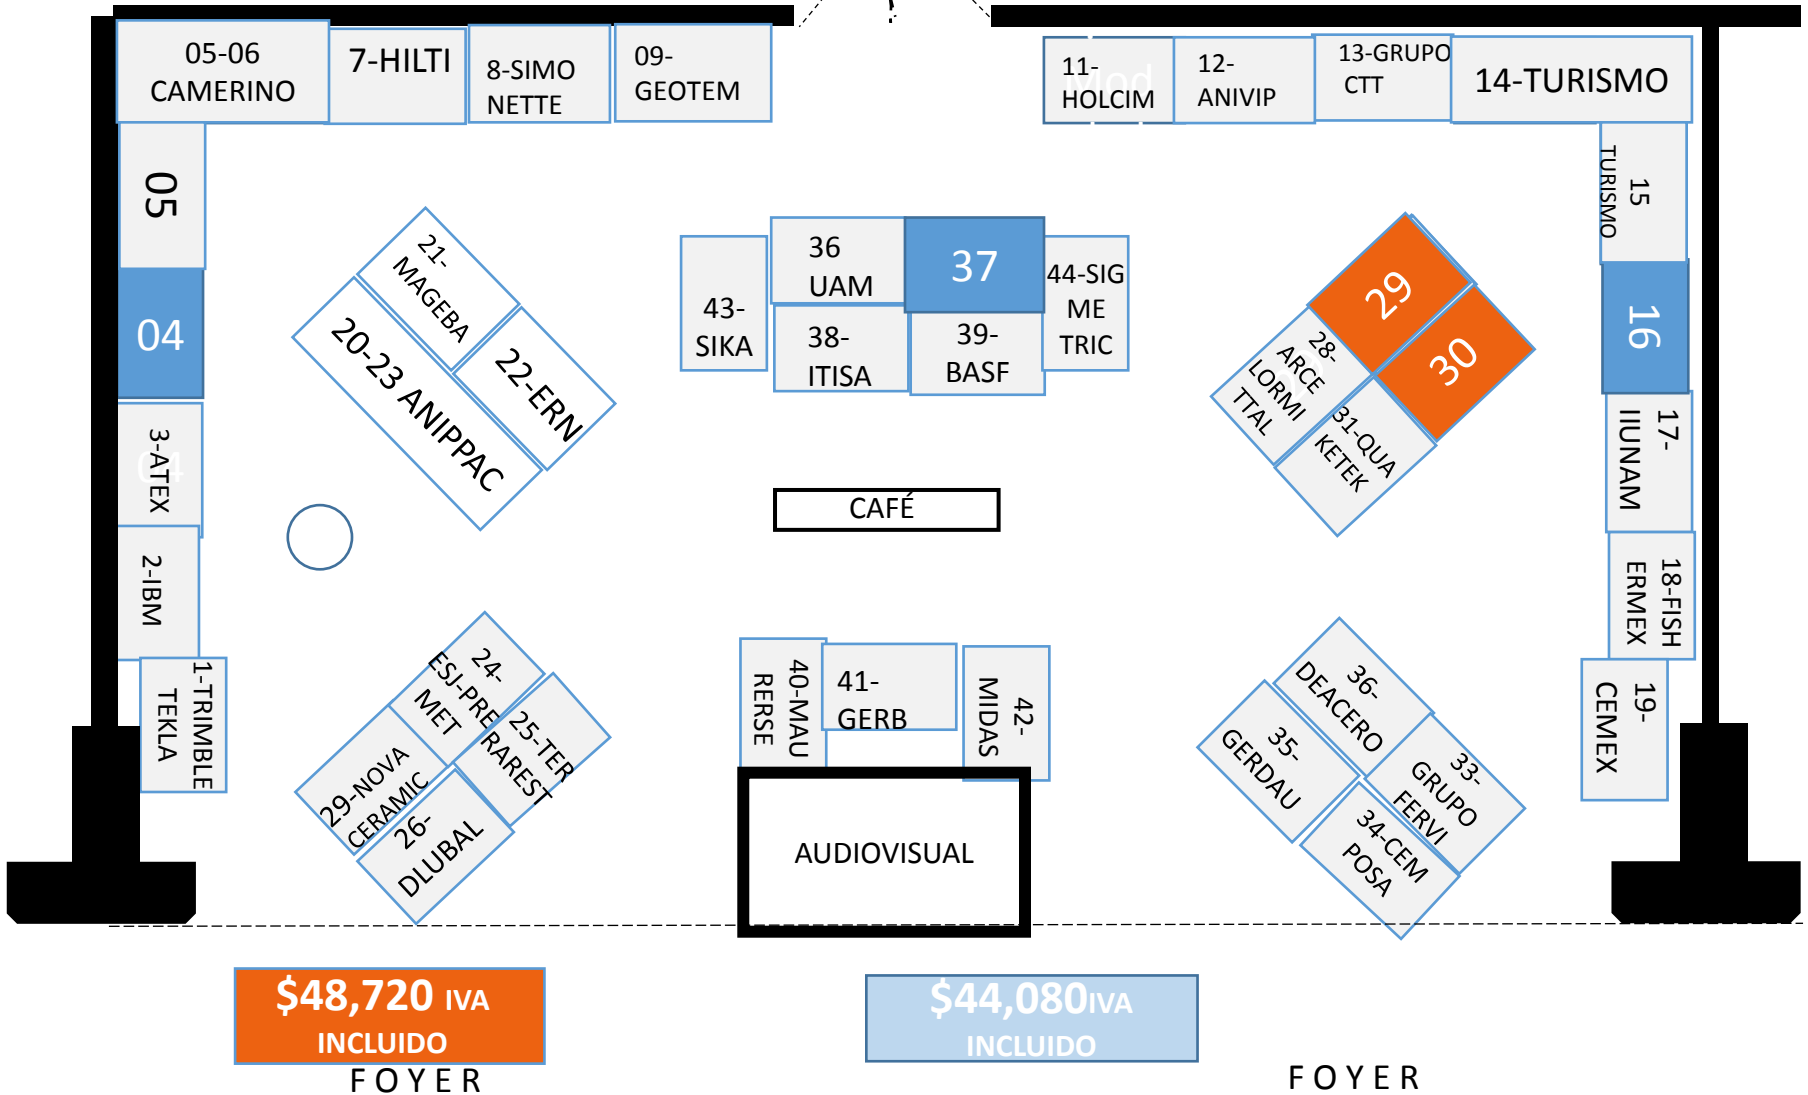

SMIE®

Sociedad Mexicana de
Ingeniería Estructural, A.C.

ARREGLO GENERAL DE SALONES HACIA EL FOYER

\$48,720 IVA INCLUIDO
FOYER

\$44,080 IVA INCLUIDO

FOYER